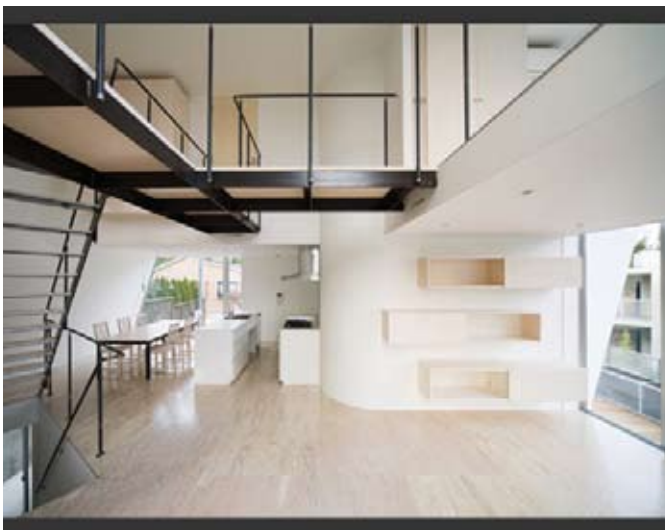

ska01

STUDIO ARCHITECT

[ska01]

- ・所在地: 神奈川県
- ・敷地面積: 149.01㎡/45.08坪
- ・電気容量: 75A
- ・撮影可能時間: am8:00~pm20:00

-その他詳細-

- ・駐車場: 有(1台)
- ・メイクルーム: 有
- ・喫煙: 室内禁煙

**STUDIO ARCHITECTのご利用に関しましては、
下記をご参照のうえご検討下さい。**

【スタジオ詳細に関して】