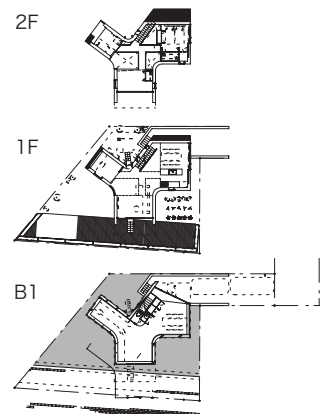

ska01

STUDIO ARCHITECT

[ska01]

- ・所在地: 神奈川県
- ・敷地面積: 149.01㎡/45.08坪
- ・電気容量: 75A
- ・撮影可能時間: am8:00~pm20:00

-その他詳細-

- ・駐車場: 有(1台)
- ・メイクルーム: 有
- ・喫煙: 室内禁煙

**STUDIO ARCHITECTのご利用に関しましては、
下記をご参照のうえご検討下さい。**

【スタジオ詳細に関して】