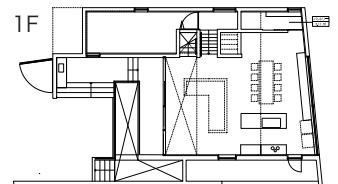

gnd01

STUDIO ARCHITECT

【gnd01】

- ・所在地: 東京都
- ・敷地面積: 237.33㎡/71.79坪
- ・電気容量: 100A
- ・撮影可能時間: am10:00~pm19:00

-その他詳細-

- ・駐車場: 有(1台)
- ・メイクルーム: 有
- ・喫煙: 屋内禁煙