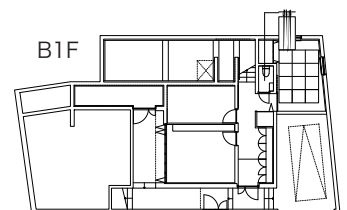

gnd01

STUDIO ARCHITECT

【gnd01】

- ・所在地: 東京都
- ・敷地面積: 237.33㎡/71.79坪
- ・電気容量: 100A
- ・撮影可能時間: am10:00~pm19:00

-その他詳細-

- ・駐車場: 有(1台)
- ・メイクルーム: 有
- ・喫煙: 屋内禁煙