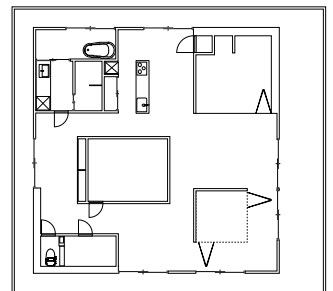

BB01

STUDIO ARCHITECT

【BB01】

- ・所在地:千葉県
- ・敷地面積:125.44㎡/38坪
- ・電気容量:200V/50A
- ・撮影可能時間:am8:00~pm20:00
- その他詳細-
- ・駐車場:有
- ・メイクルーム:有
- ・喫煙:室内禁煙

**STUDIO ARCHITECTのご利用に関しましては、
下記をご参照のうえご検討下さい。**

【スタジオ詳細に関して】